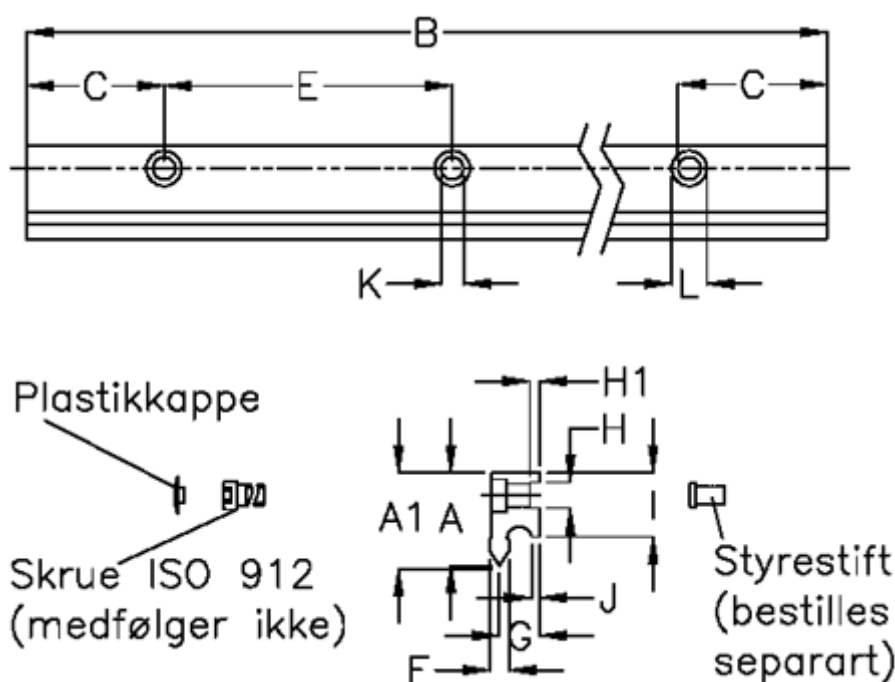

Varenummer: 05712523416
 Beskrivelse: Hepco GV3 profilskinne NV E L3416 P3
 med forsænkede huller

Mål

A	= 16	G	= 8.2	vægt kg/1000 = 1.00
A1	= 16.72	H	= 4	
B	= 3416	H1	= 1.5	
C	= 43.0	I	= 12.40	
E	= 90	J	= 1.75	
F	= 4.42	K	= 4.5	
For leje	= J18	L	= 8 x 4.1	
For styrestift	= SDP4	Præcisionstype	= P3	